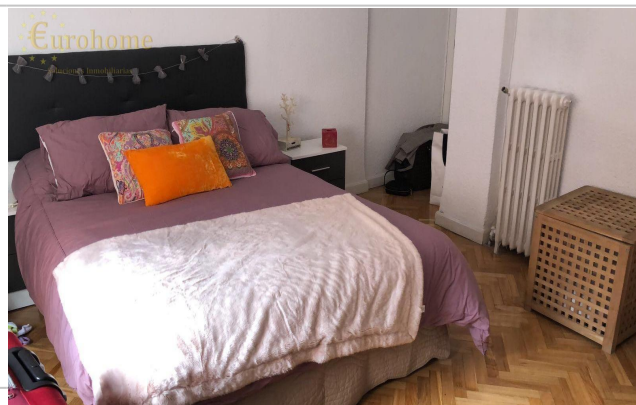

Referencia: **246-01**

Tipo inmueble: Habitación Habitación

Operación: Alquiler

Precio: **700 €**

Estado: Nuevo

Planta: 1

Población: Madrid

Provincia: Madrid

Cod. postal: 28003

Zona: chamberi

M² construidos: 15

útiles: 12

Dormitorios: 1

Exterior/Interior: exterior

Descripción:

¿Buscas un hogar donde sentirte cómoda desde el primer día? Alquilamos habitación premium en piso compartido bajo concepto Coliving, diseñado exclusivamente para chicas estudiantes o jóvenes profesionales que buscan una estancia temporal con todas las facilidades.

PISO DE 5 HABITACIONES CON DOS BAÑOS COMPARTIDOS

La Habitación: Totalmente amueblada, luminosa y lista para entrar a vivir. Incluye zona de estudio/trabajo.

El Piso: Ambiente tranquilo, joven y respetuoso. Cocina equipada y zonas comunes acogedoras.