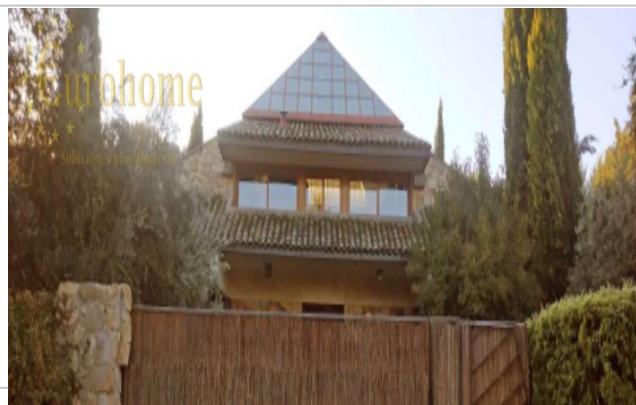

Referencia: **100-01**
 Tipo inmueble: Chalet
 Operación: Venta
 Precio: **6.115.000 €**
 Estado: Buen estado

Población: Alcobendas
 Provincia: Madrid
 Cod. postal: 28109
 Zona: la moraleja

M² construidos: 3000	útiles: 2950	Metros de parcela: 3000
Garajes: 2	Terraza(s): 1	Dormitorios: 7
Baños: 5	Exterior/Interior: exterior	Armarios: 8

Descripción:

Les presentamos esta casa única, ubicada en una de las zonas más prestigiosas de La Moraleja, perfecta para aquellos que buscan vivir en un entorno privilegiado donde arte y naturaleza se encuentran.

La casa, considerada obra arquitectónica de gran valor, fue construida en el año 1987. La casa se asienta sobre un generoso terreno de casi 3.000m² y tiene una superficie construida de 785m².

Este hogar cuenta con 7 dormitorios y 5 cuartos de baño. Incluyendo varias suites con baños en suite. Garantizando así el máximo confort para familiares e invitados. Las estancias son amplias y reciben abundante luz natural, gracias a su orientación, maravillosa y espectacular cúpula central. Tiene grandes ventanales que ofrecen vistas al impresionante jardín.

Entre las características destacadas de la casa, se incluye una hermosa piscina privada y un jardín que invita a relajarse en un entorno tranquilo y sereno.

Así mismo la propiedad dispone de garaje individual, varias terrazas donde disfrutar de vistas al paisaje y un área de almacenamiento adicional.